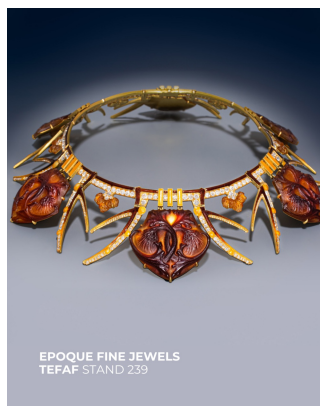

Du 15 au 20 mars, TEFAF Maastricht, l'un des salons d'art et d'antiquités les plus prestigieux au monde, ouvre ses portes. Nous sommes fiers d'y retrouver plus de 45 Antiquaires et Galeries d'Art membres du SNA parmi les exposants de la TEFAF Maastricht. Peintures, sculptures, mobiliers, objets d'art, arts décoratifs... Nos membres dévoilent une sélection exceptionnelle d'œuvres, témoignant de la diversité et de la richesse recherchées par les collectionneurs et les acteurs du marché de l'art. Une occasion unique d'échanger avec eux et d'acquérir des œuvres sélectionnées avec rigueur et éthique.

Nous avons hâte de vous retrouver à Maastricht !