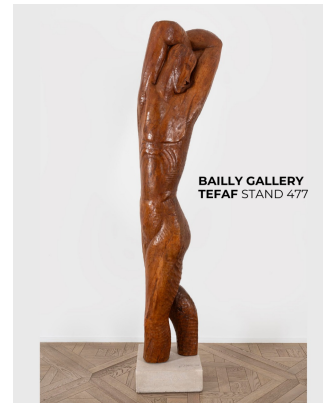

TEFAF Maastricht 2025 - Retrouvez les membres du SNA

20 February 2025

Du 15 au 20 mars, TEFAF Maastricht, l'un des salons d'art et d'antiquités les plus prestigieux au monde, ouvre ses portes. Nous sommes fiers d'y retrouver plus de 45 Antiquaires et Galeries d'Art membres du SNA parmi les exposants de la TEFAF Maastricht. Peintures, sculptures, mobiliers, objets d'art, arts décoratifs... Nos membres dévoilent une sélection exceptionnelle d'œuvres, témoignant de la diversité et de la richesse recherchées par les collectionneurs et les acteurs du marché de l'art. Une occasion unique d'échanger avec eux et d'acquérir des œuvres sélectionnées avec rigueur et éthique.

Nous avons hâte de vous retrouver à Maastricht !

GALERIE NICOLAS BOURRIAUD
TEFAF STAND 192

GALERIE CANESSO
TEFAF STAND 360

GALERIE LOUIS & SACK
TEFAF STAND 489

PAB / AGUIAR-BRANCO
TEFAF STAND 258

BERNARD
DE GRUNNE
TEFAF STAND 420