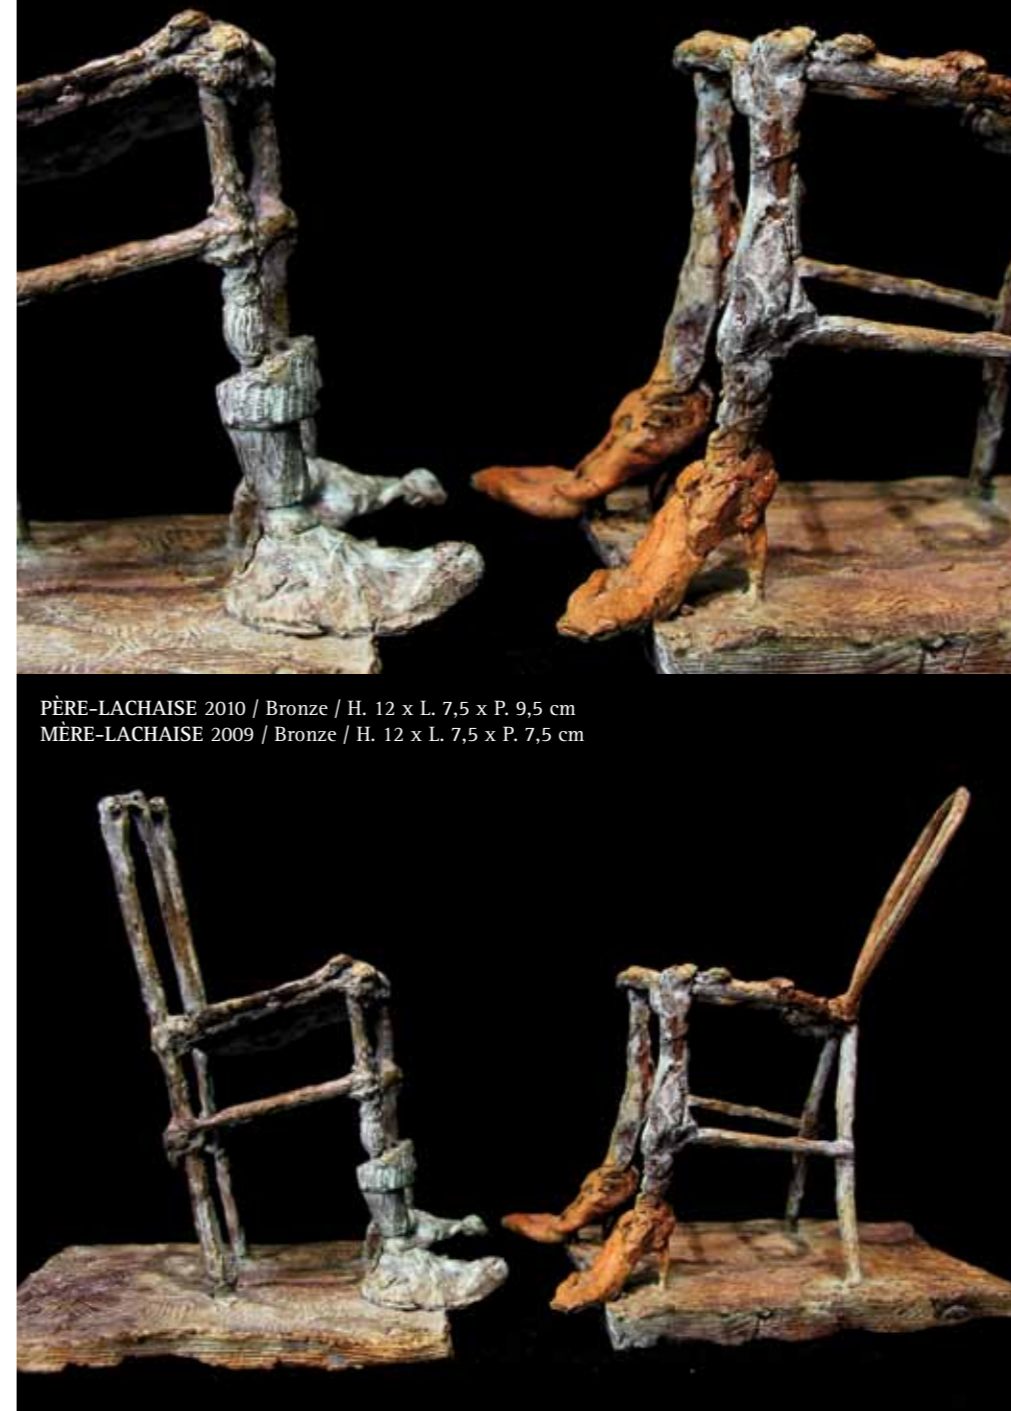

Plus grave, elle nous amène à nous interroger sur la délicate question de savoir si l'on peut rire de tout, y compris de la mort. Sa réponse est sans appel comme le montrent ses « *Père et Mère Lachaise* ».

ART CONTEMPORAIN
2013 / Bronze et inox / H. 16 x L. 35 x P. 9 cm

MICKEY
2009 / Bronze / H. 23 x L. 8 x P. 8 cm

À L'OMBRE
2013 / Bronze / H. 42 x L. 20,5 x P. 8 cm

GUÉRIDONS
2010 / Bronze / H. 22 x L. 9 x P. 9 cm

NOCES
2010 / Bronze /
H. 14,5 x L. 22 x P. 5 cm

CONCOURS DE DANSE
2009 / Bronze / H. 18 x Dia. 6 cm

LE MENU
2010 / Bronze / H. 47 x L. 10 x P. 10 cm

FRIPON
2010 / Bronze / H. 43,5 x L. 5 x P. 29,5 cm

PÈRE-LACHAISE 2010 / Bronze / H. 12 x L. 7,5 x P. 9,5 cm
MÈRE-LACHAISE 2009 / Bronze / H. 12 x L. 7,5 x P. 7,5 cm

CHAISE ÉLANCÉE
2010 / Bronze / H. 43 x L. 10 x P. 8 cm