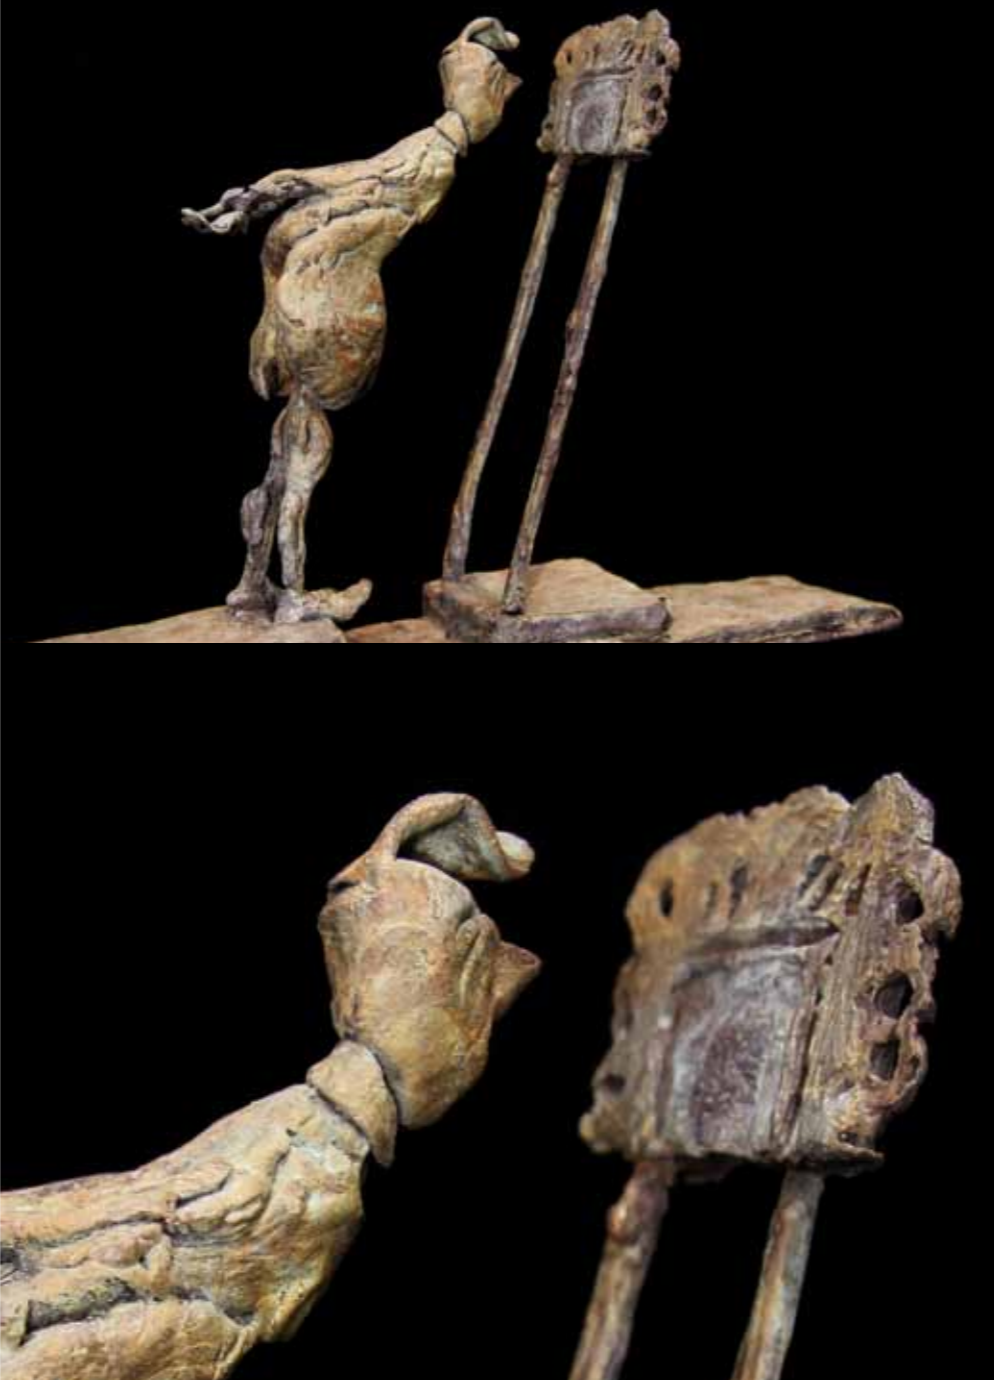

ELISABETH BUFFOLI

La galerie Vallois Sculptures clôturera sa programmation 2013 en présentant une série de bronzes inédits d'Elisabeth Buffoli, du 5 décembre au 4 janvier 2014.

Retrouvant une photo d'elle, à peine âgée de 7 ans, avec Médor, sur la plage de Menton, elle nous confie nostalgique : « Depuis le jour où mon chien m'a menée par le bout du nez, je suis attirée par ces moments curieux où tout nous échappe ».

Plus grave, elle nous amène à nous interroger sur la délicate question de savoir si l'on peut rire de tout, y compris de la mort. Sa réponse est sans appel comme le montrent ses « *Père et Mère Lachaise* ».

ART CONTEMPORAIN
2013 / Bronze et inox / H. 16 x L. 35 x P. 9 cm

MICKEY
2009 / Bronze / H. 23 x L. 8 x P. 8 cm

À L'OMBRE
2013 / Bronze / H. 42 x L. 20,5 x P. 8 cm

GUÉRIDONS
2010 / Bronze / H. 22 x L. 9 x P. 9 cm

NOCES
2010 / Bronze /
H. 14,5 x L. 22 x P. 5 cm

CONCOURS DE DANSE
2009 / Bronze / H. 18 x Dia. 6 cm

LE MENU
2010 / Bronze / H. 47 x L. 10 x P. 10 cm

FRIPON
2010 / Bronze / H. 43,5 x L. 5 x P. 29,5 cm

PÈRE-LACHAISE 2010 / Bronze / H. 12 x L. 7,5 x P. 9,5 cm
MÈRE-LACHAISE 2009 / Bronze / H. 12 x L. 7,5 x P. 7,5 cm